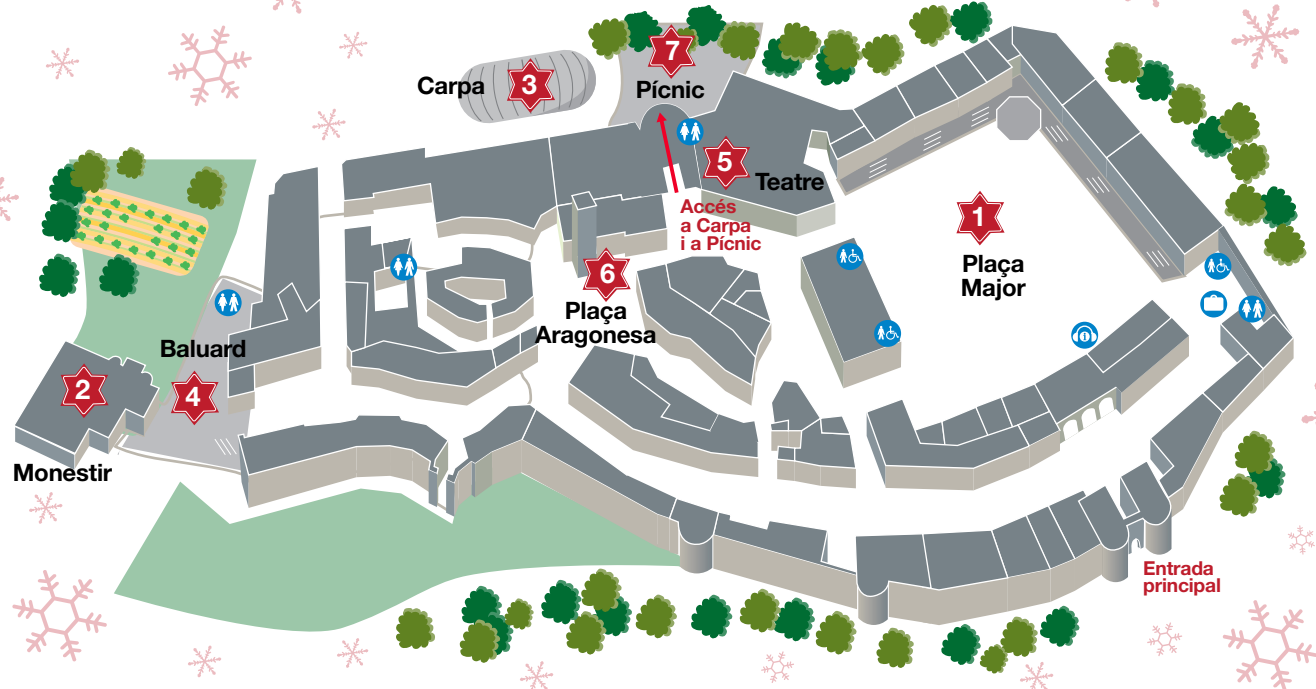

★ CARPA

11h - 20h La Casa del Pare Noel
11h - 20h Espai dibuixa i pinta

★ BALUARD

11h - 18h Arbre dels desitjos
11h - 18h Inici de la gimcana (tot el recinte)
11h - 14h Pessebre Vivent de Martorelles (9 de desembre)
11h - 14h Pessebre Vivent de Sant Feliu de Llobregat (10 de desembre)
16h - 18h Pessebre Vivent de Martorelles (9 de desembre)
16h - 18h Pessebre Vivent de Sant Feliu de Llobregat (10 de desembre)

★ TEATRE

11h - 20h Cinema de Nadal
by *Andorra Kids Festival*

★ PLAÇA ARAGONESA

11h - 20h Photocall
11h - 20h Arbre dels xumets

★ PÍCNIC

Atraccions, exposicions i zona gastronòmica

11h - 20h Jardí dels Tions
11h - 14h Caga Tió
11h - 20h Taverna catalana
11h - 20h Inflables i carrusel*
11h - 20h Animació amb en Lluquet i en Rovelló
15h - 20h Caga Tió